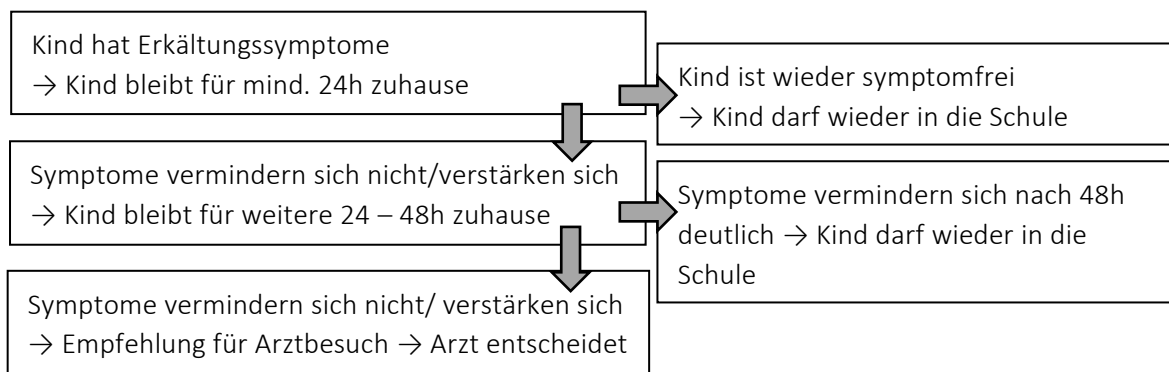

Neben der 2. Welle und den steigenden Ansteckungszahlen werden in nächster Zeit vermehrt auch Erkältungskrankheiten jeglicher Art auftreten. Deshalb ist es uns wichtig, Sie zu informieren, wie die Schulen im Umgang mit auftretenden Erkältungssymptomen umgehen müssen.

Grundsatz:

Beim Auftreten eines primären Corona-Symptoms und/oder mehreren allgemeinen Erkältungssymptomen bleibt das Kind der Schule fern.

Unter den **primären Symptomen** versteht man:

- Symptome einer akuten Atemwegserkrankung (Halsschmerzen, Husten (meist trocken), Kurzatmigkeit, Brustschmerzen)
- Fieber
- Plötzlicher Verlust des Geruchs- und/oder Geschmackssinns

Zudem sind folgende Symptome möglich:

- Kopfschmerzen
- Allgemeine Schwäche, Unwohlsein
- Muskelschmerzen
- Schnupfen
- Magen-Darm-Symptome (Übelkeit, Erbrechen, Durchfall, Bauchschmerzen)
- Hautausschläge

Gemäss Volksschulamt sind wir beim Auftreten von Symptomen zu folgendem Verfahren verpflichtet:

Covid-19-Befund

Falls Ihr Kind (oder jemand aus seinem Familienhaushalt) positiv auf Covid-19 getestet wird, muss ihr Kind für mind. 10 Tage in Quarantäne. Wir bitten Sie, die Schule so schnell wie möglich darüber zu informieren. Wenn Ihr Kind positiv ist, muss das Contact-Tracing der Schule in Kraft treten, damit alle betroffenen Personen von der Schule entsprechend informiert werden können. Dabei sind wir gemäss Persönlichkeitsschutz verpflichtet, keine Namen von erkrankten Personen bekannt zu geben. Ihr Kind wird in dieser Quarantäne-Situation Fernunterricht erhalten, solange dies sein Gesundheitszustand zulässt.