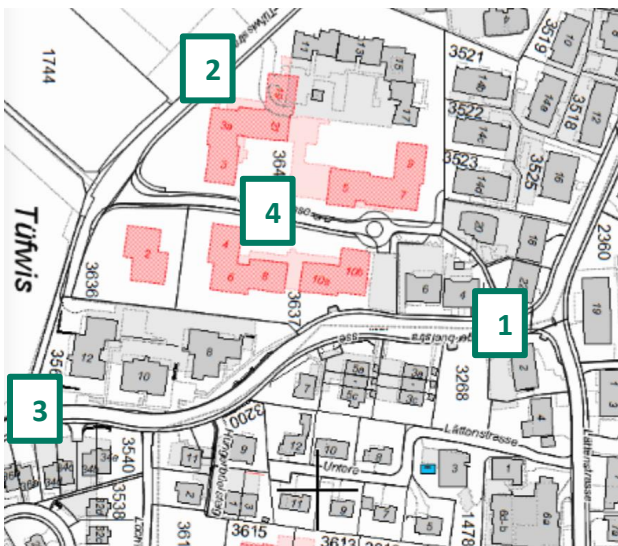

Winkel, 22. Oktober 2020

Schulweg Tüfwis: Baustelleninformation, Fussgängerführung

Liebe Eltern

Seit kurzem besucht Ihr Kind den Unterricht im neuen Kindergartengebäude, das sich am Rande der Gesamtüberbauung des Tüfwisquartiers befindet. Die Bauarbeiten für die neuen Wohnhäuser sind noch immer in Betrieb und die Verkehrssituation bedarf weiterhin besonderer Beachtung.

Aktuell gibt es ein Durchgangsverbot von der Hungerbuelstrasse in die Spichergasse **(1)** sowie eine Fussgängerführung entlang der Tüfwisstrasse **(2)**. Diese beiden Massnahmen bleiben weiterhin bis im April/Mai 2021 bestehen. Daher macht es Sinn, wenn Ihr Kind über die Tüfwisstrasse **(2)** bzw. über die Hungerbuelstrasse **(3)** zum Gebäude gelangt:

Die Spichergasse **(4)** sollte bis dann von den Kindern aus Sicherheitsgründen und aufgrund der Sperrung in die Hungerbuelstrasse **(1)** gemieden werden.

Die Lehrpersonen sensibilisieren die Kinder vor Ort auf die Situation und wir danken Ihnen, wenn auch Sie Ihr Kind immer wieder an seinen korrekten Schulweg erinnern. Um weitere gefährliche Verkehrssituationen für die Kinder zu vermeiden, bitten wir Sie zudem Ihr Kind zu Fuss zu begleiten und nicht mit dem Auto bis zum Kindergartengebäude zu transportieren.